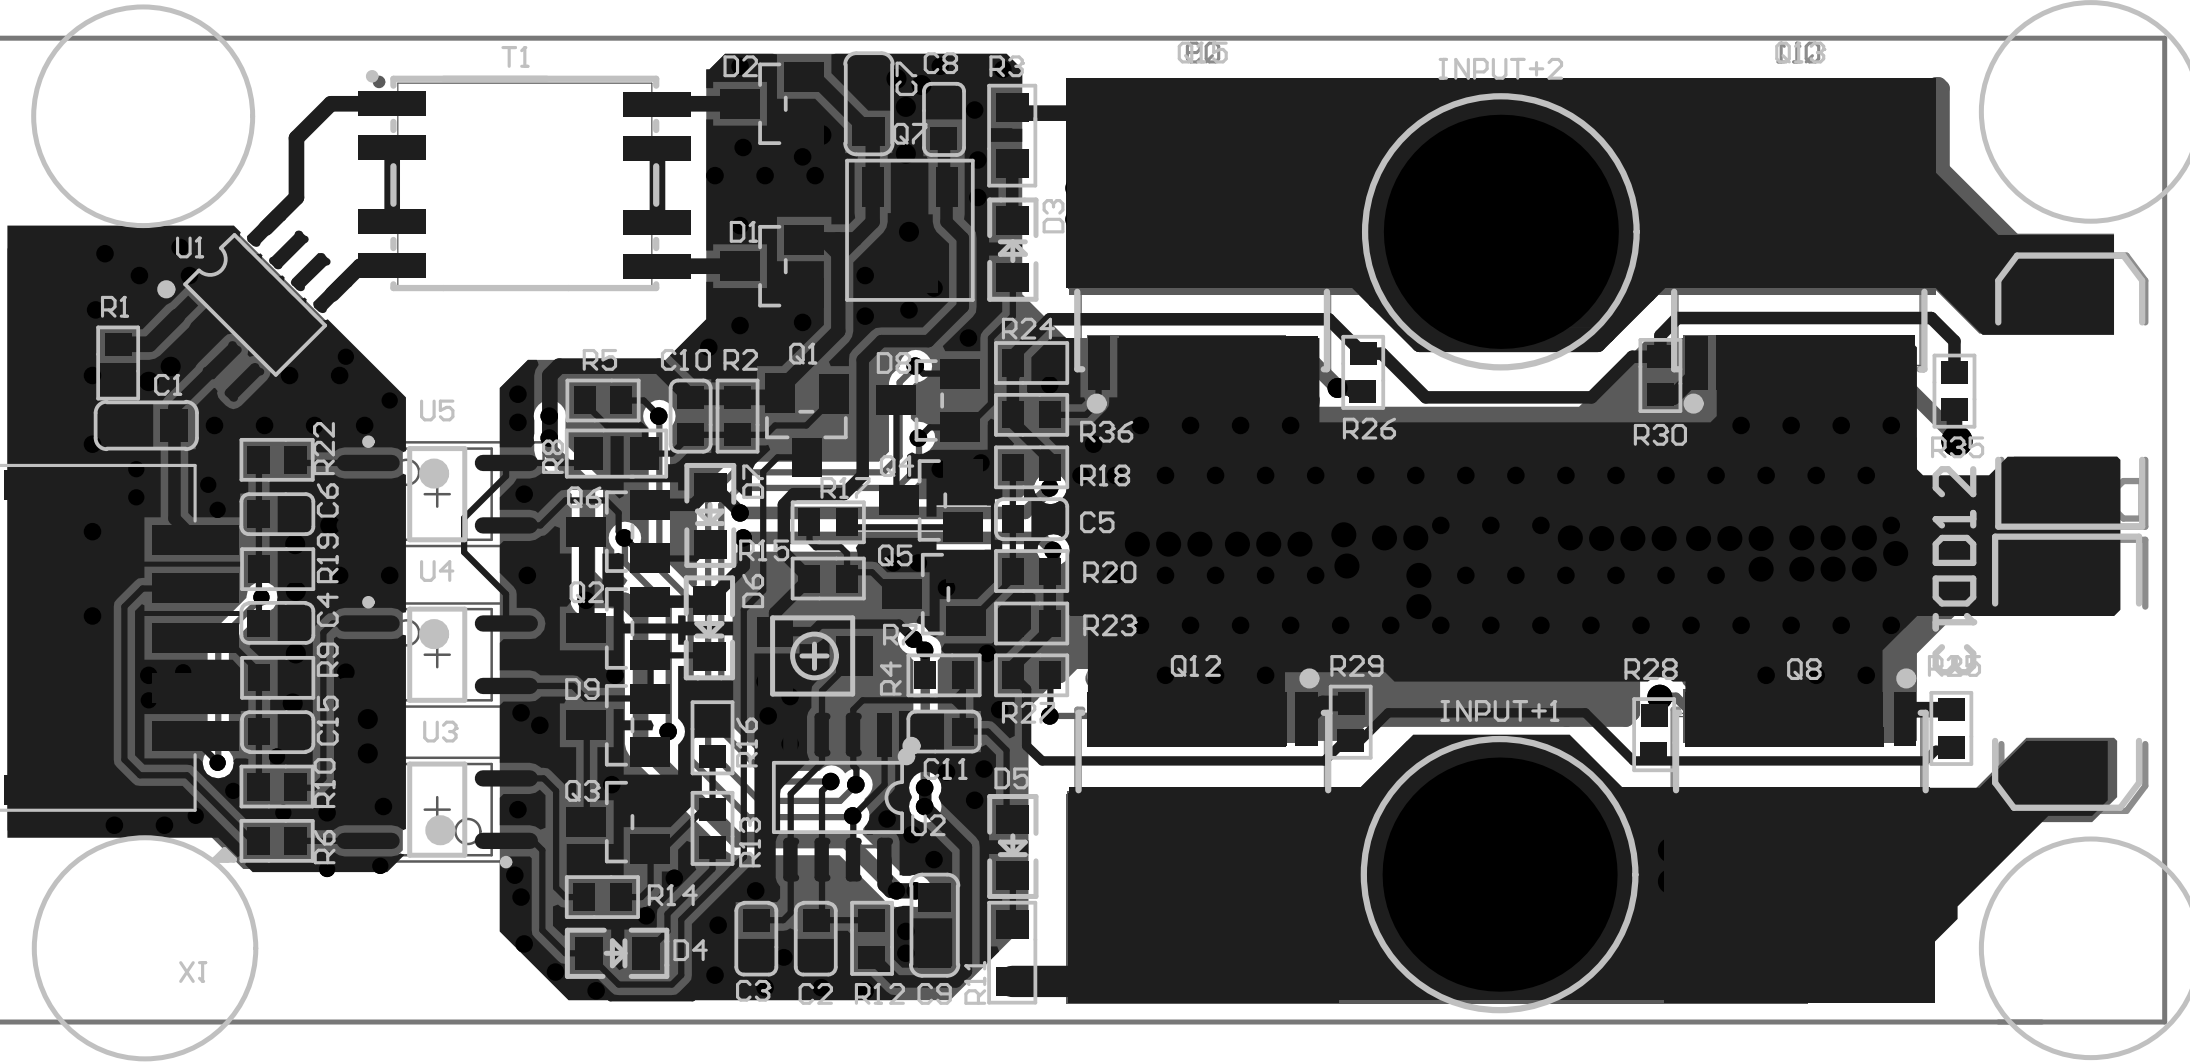

Title		
Size	Number	Revision
A3		
Date:	2024/10/21	Sheet of
File:	D:\双向DC源载一体机输出开关输入	D:\双向DC源载一体机输出开关输入
		HW-ABS100A.SchDoc

T1

Q10

INPUT+2

Q10

U1

R1

C1