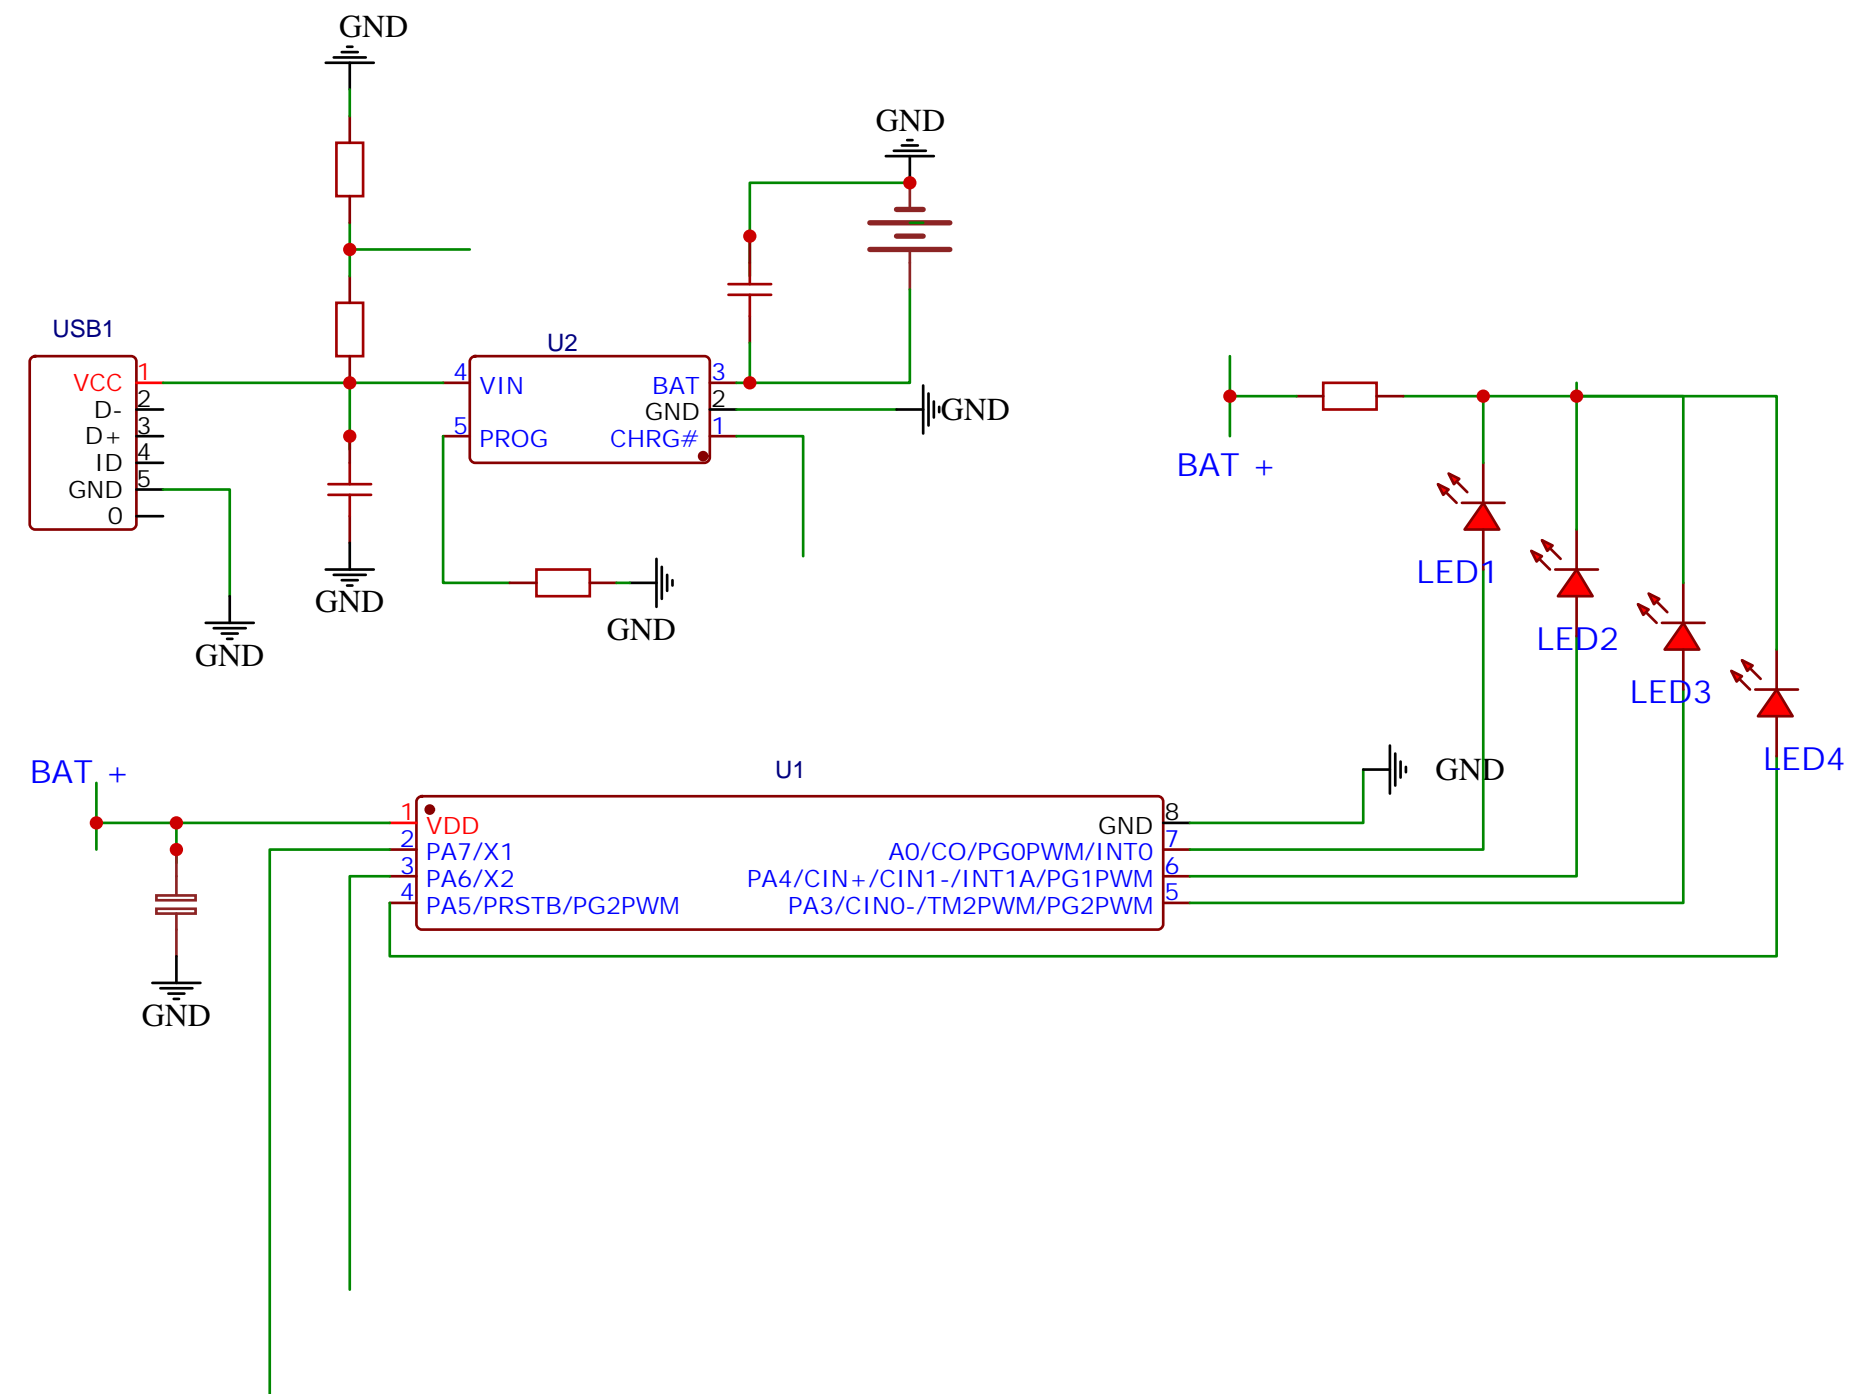

电池电量指示电路：以四个LED灯为指示，分别指示100%,60%,40%,20%.

联系电话：13509848486 朱生 QQ 1043189095

TITLE: Sheet_1	REV: 1.0
Company: Your Company	Sheet: 1/1
Date: 19	Drawn By: zhupinchao