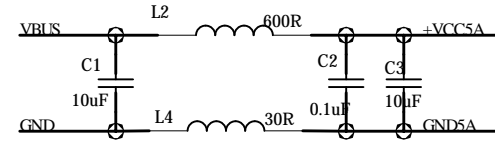

TYP-C INOUT

付S : 18027661972 QQ:1540182856

付S : 18027661972 QQ:1540182856