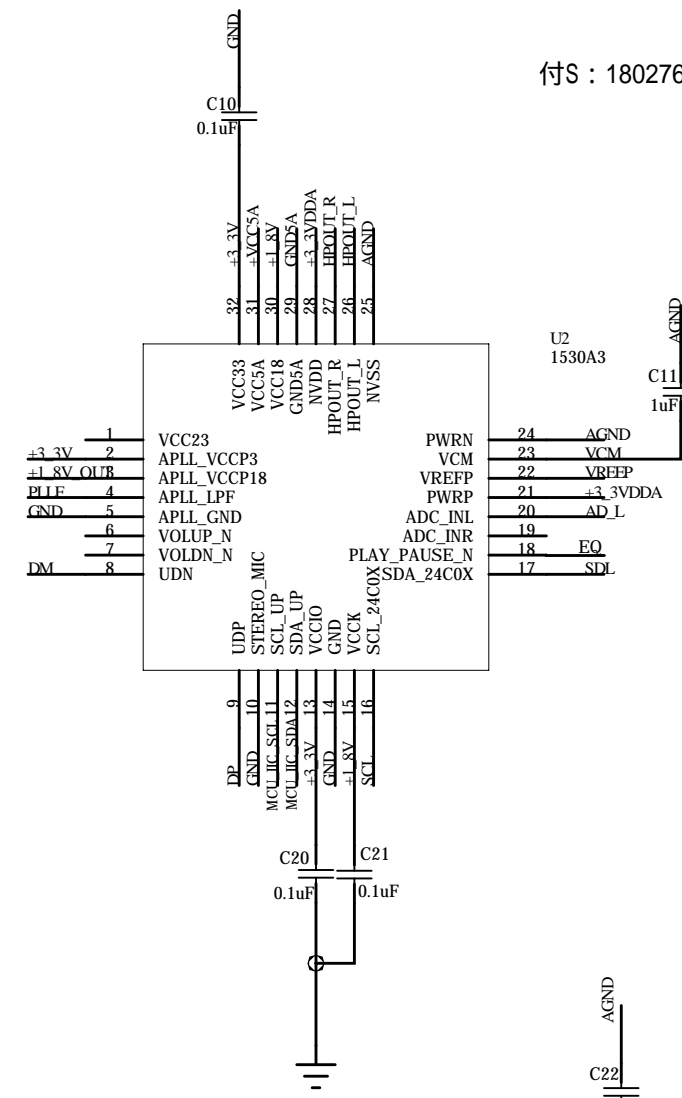

TYP-C INOUT

付S : 18027661972 QQ:1540182856

付S : 18027661972 QQ:1540182856