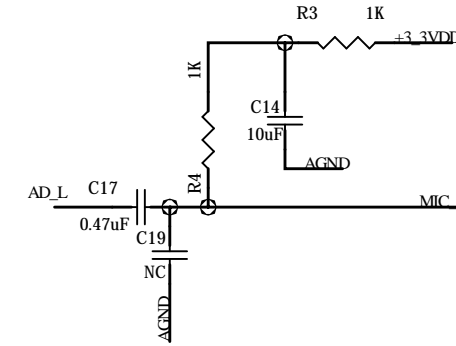

TYP-C INOUT

付S : 18027661972 QQ:1540182856

付S : 18027661972 QQ:1540182856