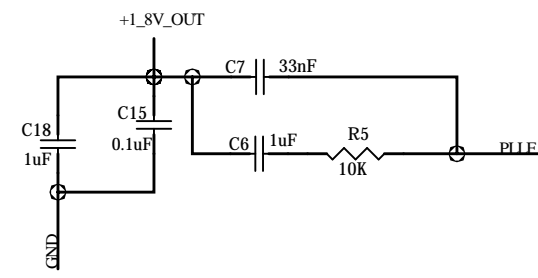

TYP-C INOUT

付S : 18027661972 QQ:1540182856

付S : 18027661972 QQ:1540182856