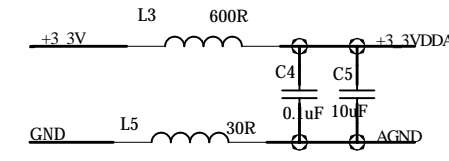

TYP-C INOUT

付S : 18027661972 QQ:1540182856

付S : 18027661972 QQ:1540182856