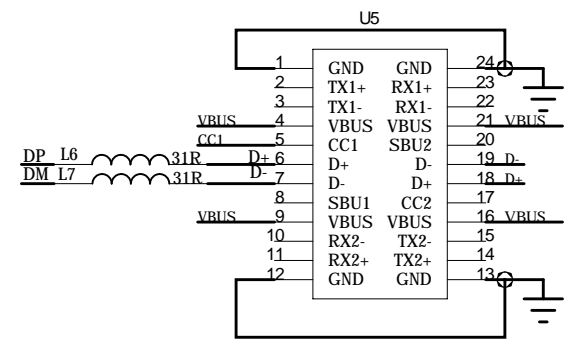

TYP-C INOUT

付S : 18027661972 QQ:1540182856

付S : 18027661972 QQ:1540182856