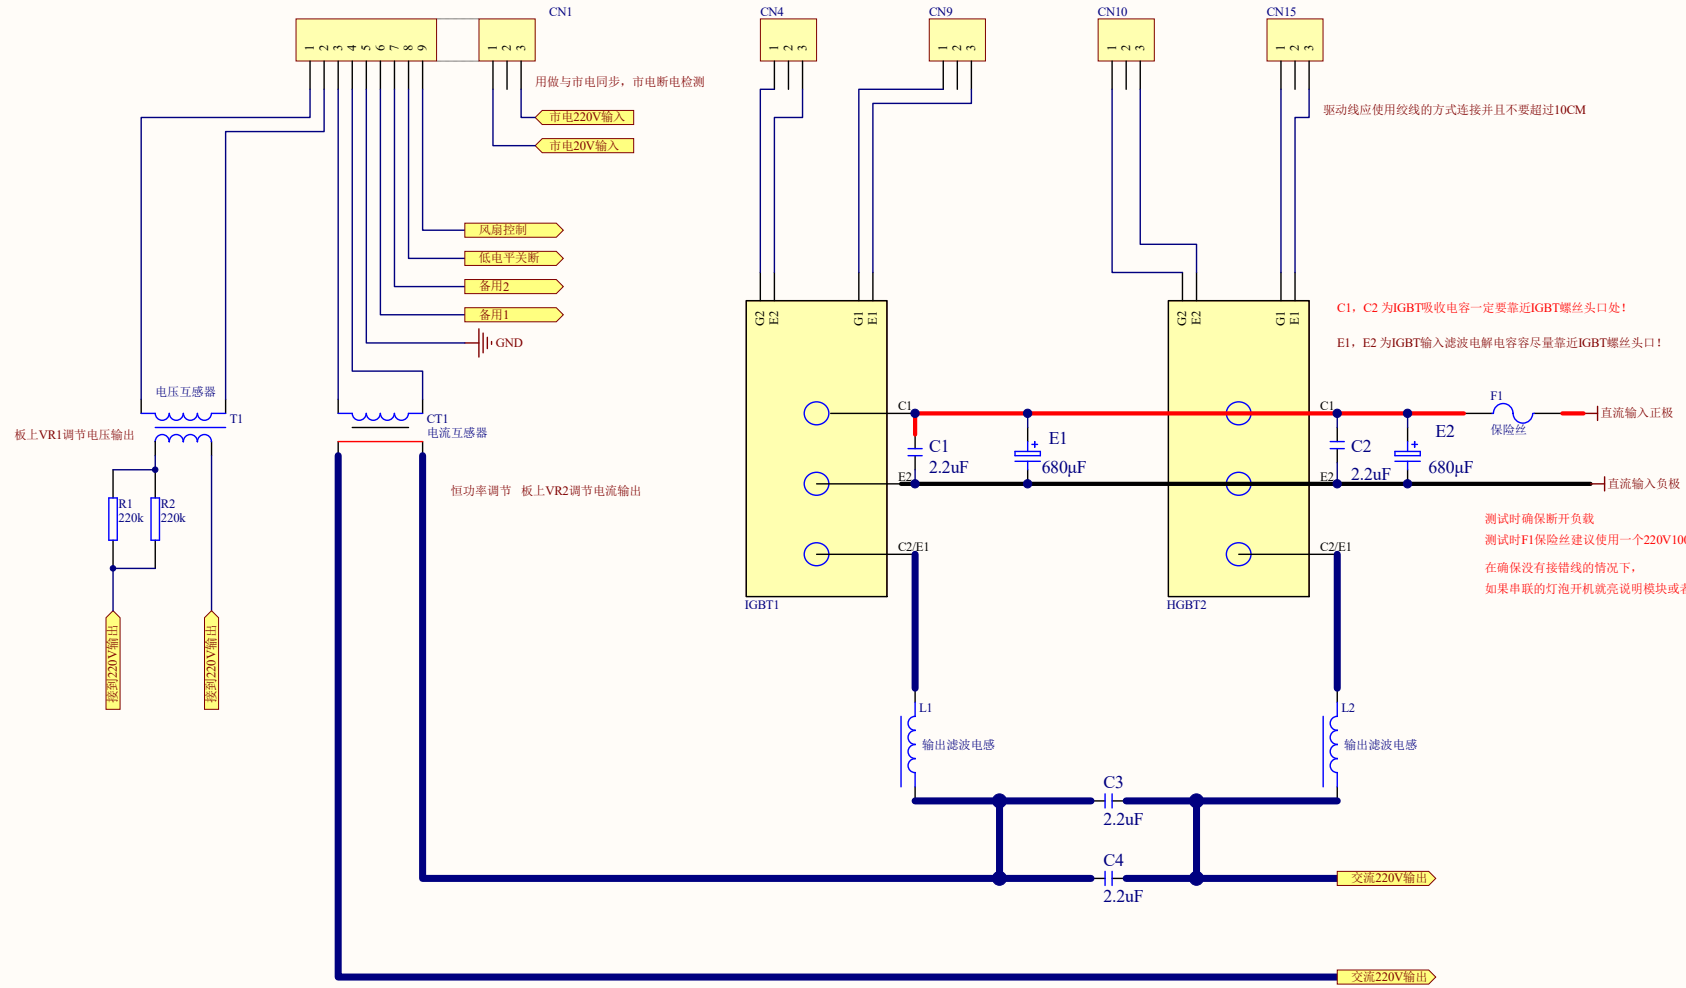

声明1: 不是专业人员请勿私自接线使用! 造成任何损失和安全事故世纪逆变不负任何责任!

声明2: 高压危险! 请做好个人触电及其人身安全防护! 如有意外事故世纪逆变不负任何责任!

Title		
Size	Number	Revision
A3		
Date:	2016/3/10	Sheet of
File:	C:\Program Files\世纪逆变\大功率驱动板接线图	Sub: 世纪逆变