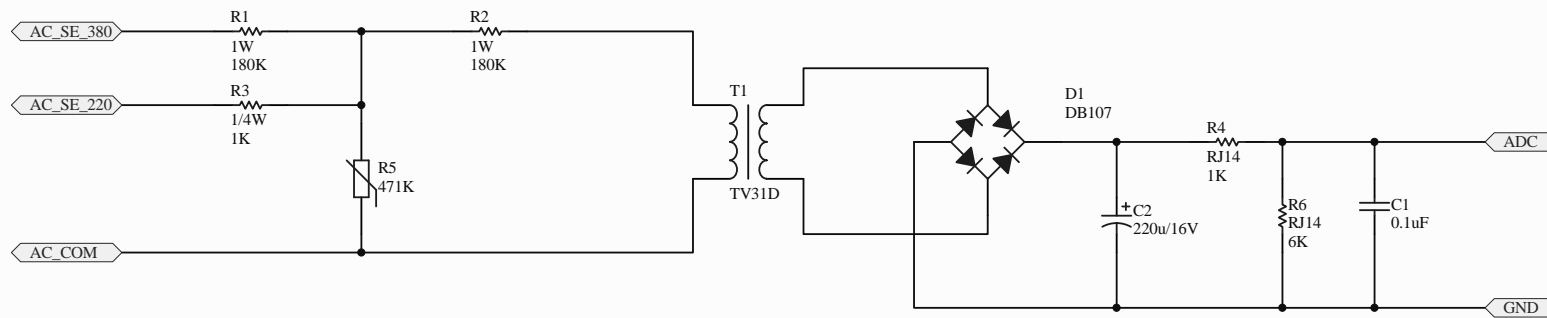

YP系列T型充电机智能控制器电源部分原理图

Title		
Size	Number	Revision
A4		
Date:	2015/4/28	Sheet of
File:	E:\电力电子项目\III 智能控制器\...\New_CDR\PowerBySCH.SchDoc	