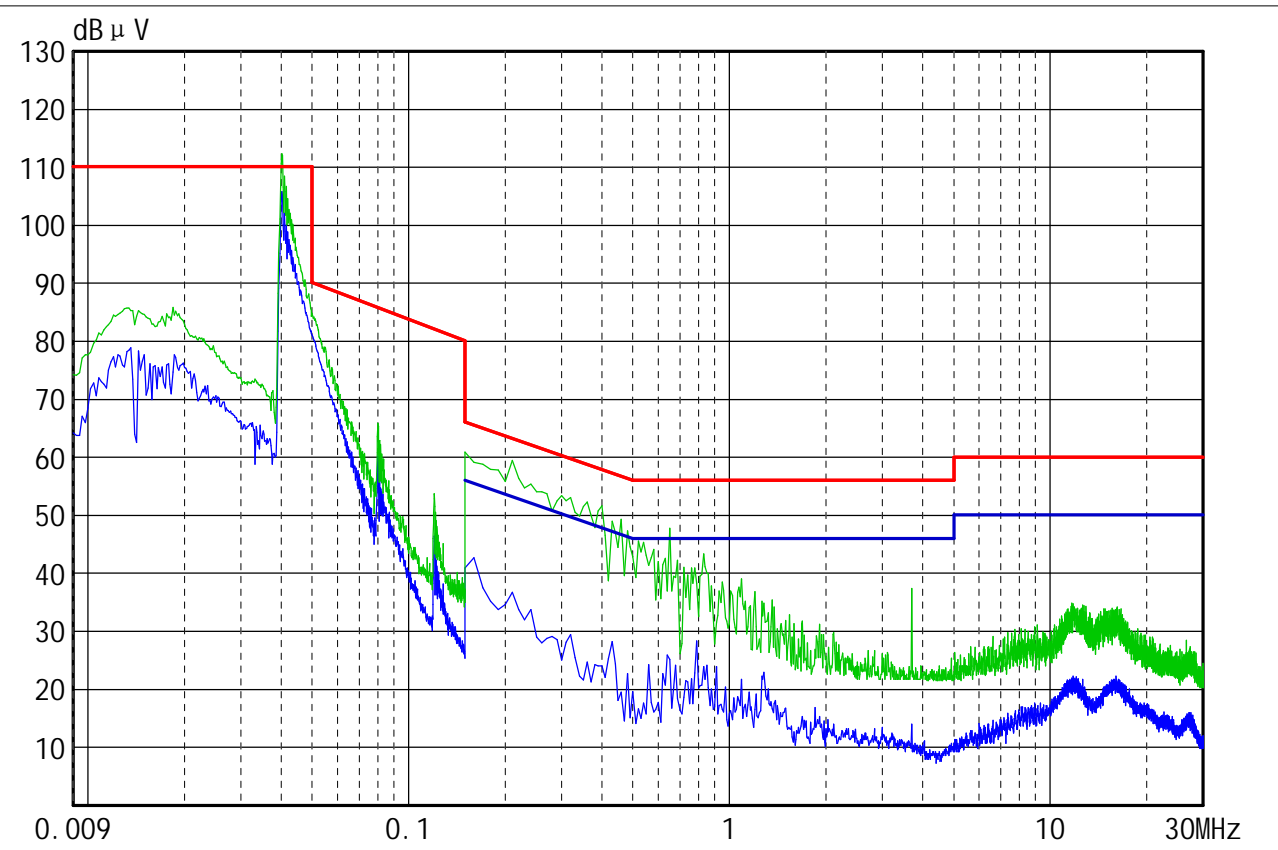

EMI Report

项目编号:			
测试标准:	EN55015	电源:	恒流型
测试项目:	CDN	日期:	2015/01/10
温度/湿度(%RH):	25/65	时间:	17/31/19
被测设备:		测试员:	CZX
型号:	80W2500		
备注:	10		

NO.	频率 (MHz)	读数 (dBuV)	校正数 Factor(dB)	结果 (dBuV)	限值 (dBuV)	边际量 (dB)	备注