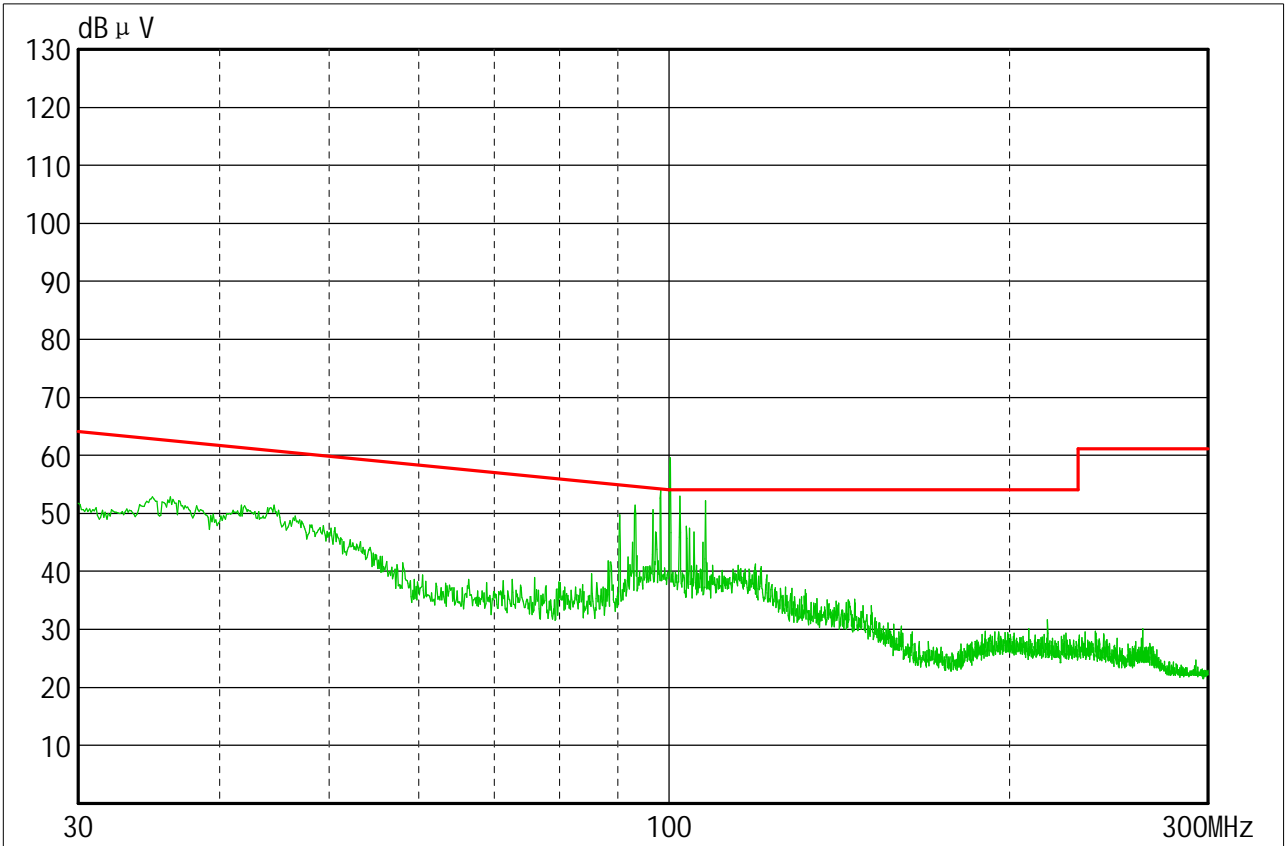

EMI Report

项目编号:			
测试标准:	EN55015 CDN-M2	电源:	恒流型
测试项目:	CDN	日期:	2015/01/10
温度/湿度(%RH):	25/65	时间:	16/20/06
被测设备:		测试员:	CZX
型号:	80W2500		
备注:	10		

NO.	频率 (MHz)	读数 (dB μ V)	校正数 Factor(dB)	结果 (dB μ V)	限值 (dB μ V)	边际量 (dB)	备注