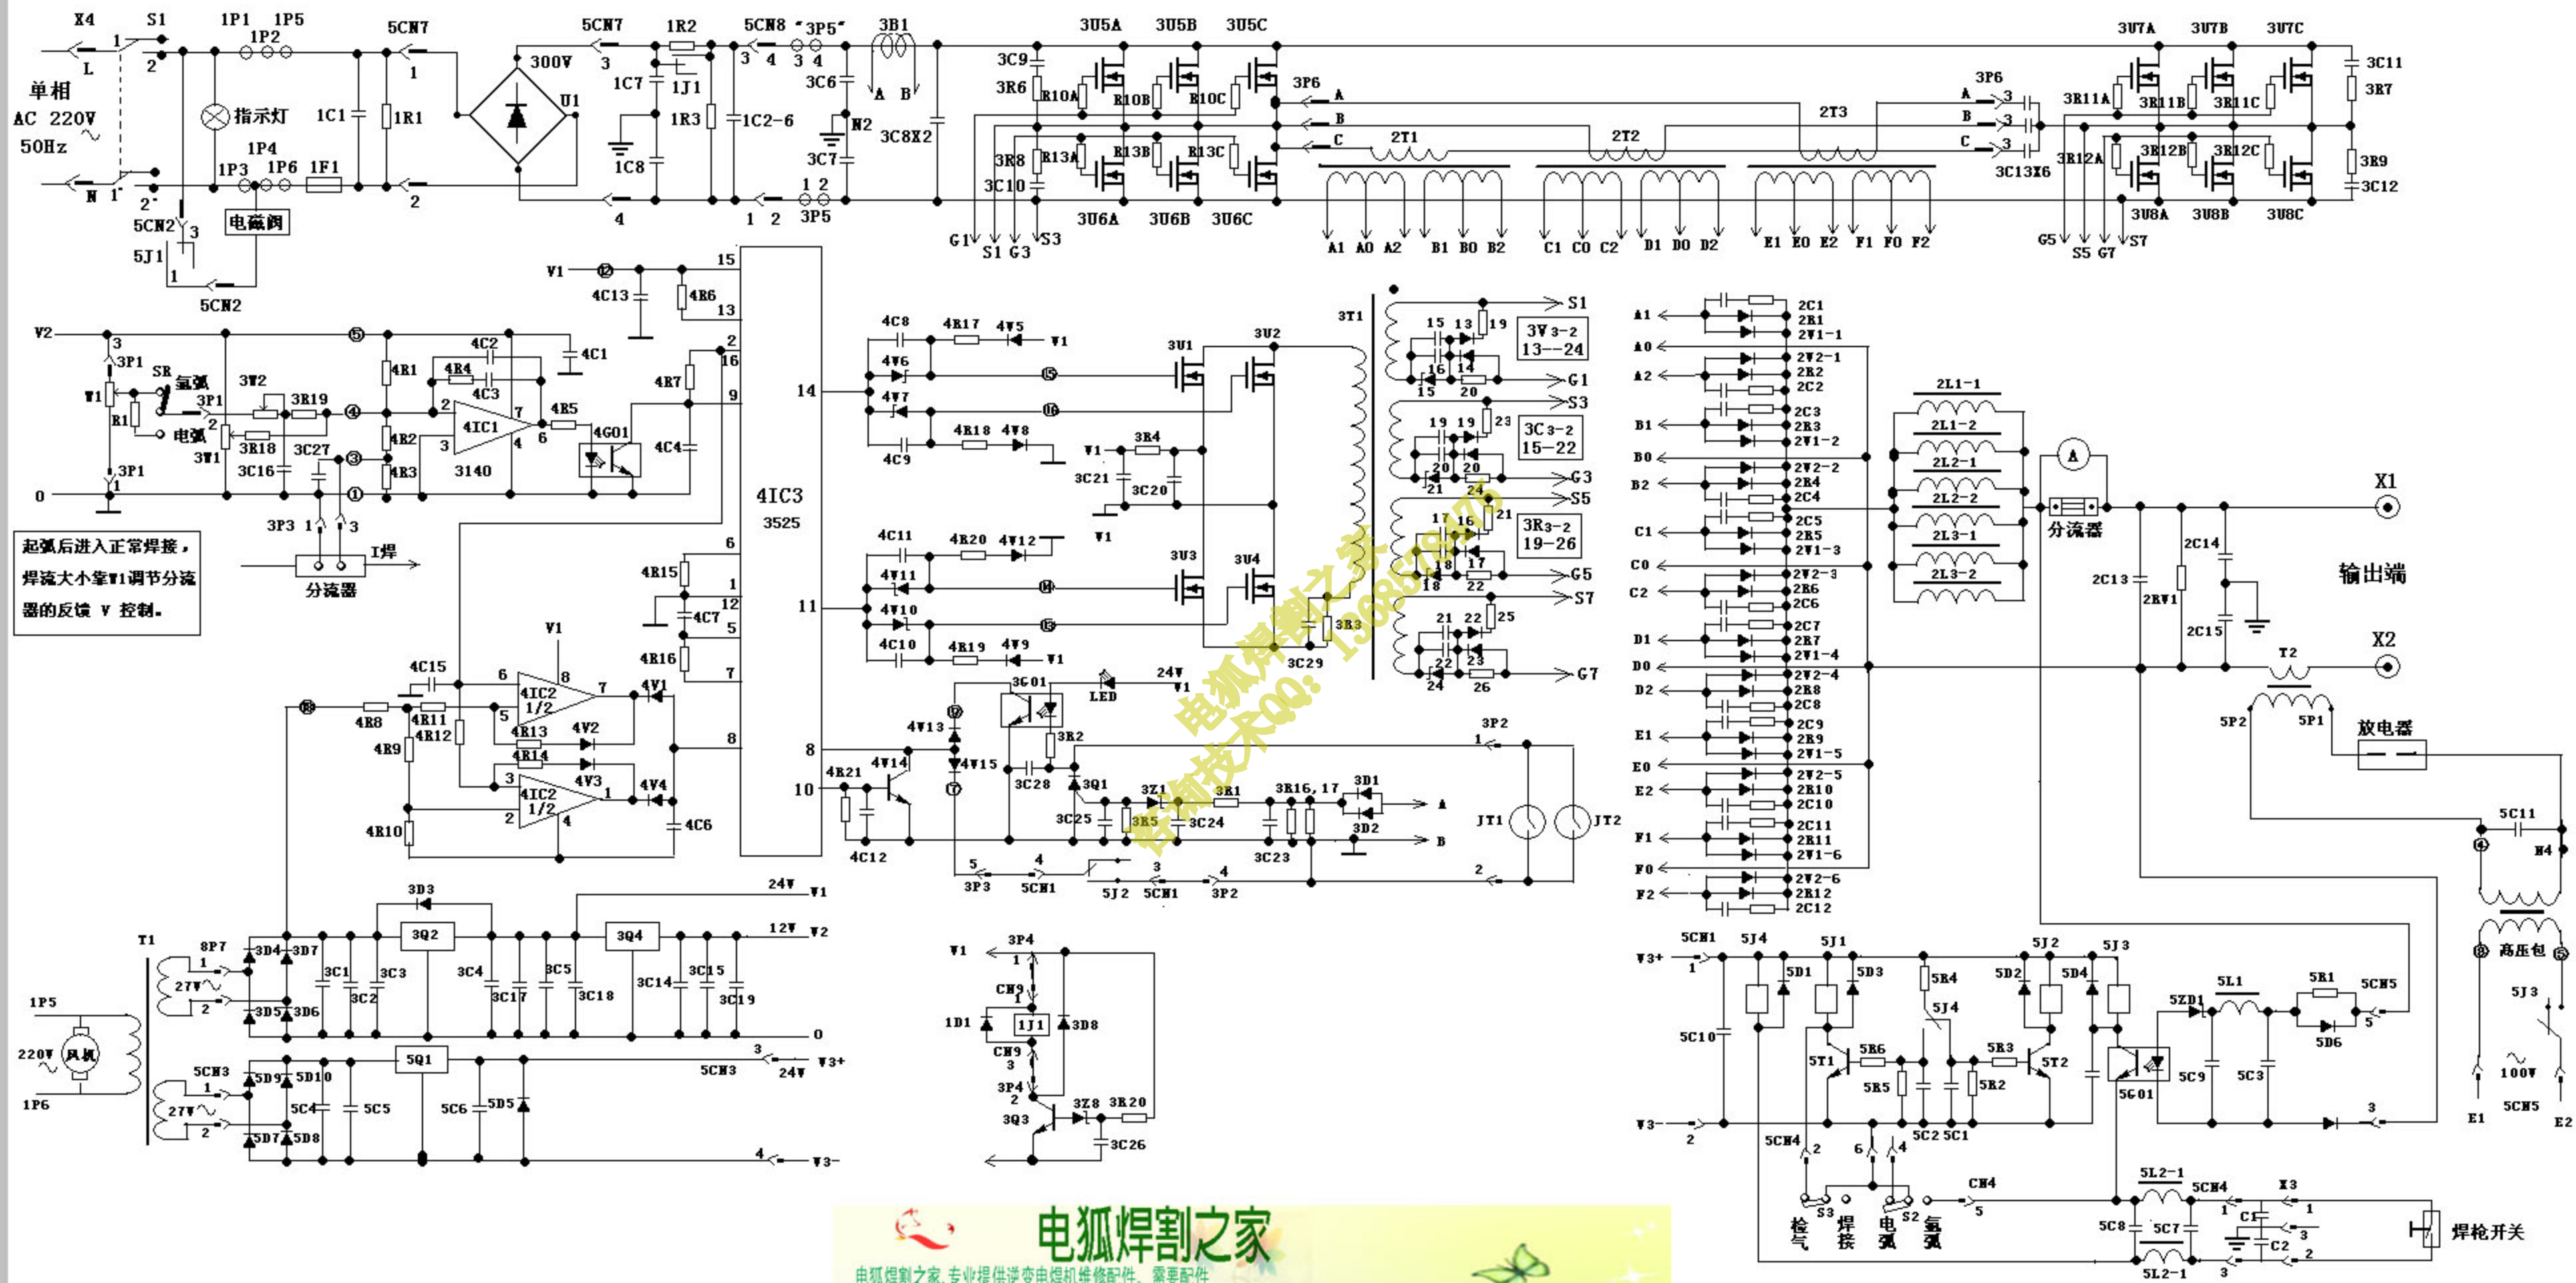

WS-160 逆变氩弧焊机电路原理图

电狐焊割之家

电狐焊割之家, 专业提供逆变焊机维修配件。需要配件
 请点击下面网址。技术咨询QQ: 1368578475 谢谢光临!
 淘宝网址: <http://shop109117038.taobao.com>
 手机网址: <http://shop109117038.m.taobao.com>