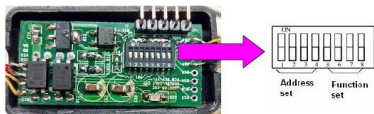

两件
战略大事

二是在平台基础
上寻找并抓住快
速增长的产业发
展机会。

2、产品与系统方案

DALI 整套解决方案

D200: 经济型低端人机界面

- 1、操作简单、方便、经济、;
- 2、支持标准的DALI协议;

DALI Master: 符合标准DALI协议设备均可连接

- 1、INTEL 400MHZ RISC CPU;
- 2、集成1个USB SLAVE口，快速下载组态程序;
- 3、集成3个COM口，支持与3种不同协议的控制器的同时通讯。