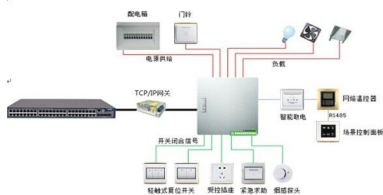

两件
战略大事

二是在平台基础
上寻找并抓住快
速增长的产业发
展机会。

2、产品与系统方案

DALI 整套解决方案

D200: 经济型低端人机界面

- 1、操作简单、方便、经济、;
- 2、支持标准的DALI协议;

DALI Master: 符合标准DALI协议设备均可连接

- 1、INTEL 400MHZ RISC CPU;
- 2、集成1个USB SLAVE口，快速下载组态程序;
- 3、集成3个COM口，支持与3种不同协议的控制器的同时通讯。

DALI Switch Node: 可寻址并设置场景

- 1、符合标准DALI协议;
- 2、手动设置寻址;
- 3、可设置多种场景。

DALI Power: 符合CE认证质保三年

- 1、符合标准DALI协议;
- 2、采用进口日系电容，欧美半导体;
- 3、已采用工业级别设计准降额。

WIFI控制整套解决方案

WIFI Intelligent controller

WIFI控制器：符合标准WIFI协议

- 1、操作简单、方便、经济、；
- 2、支持标准的DALI协议；