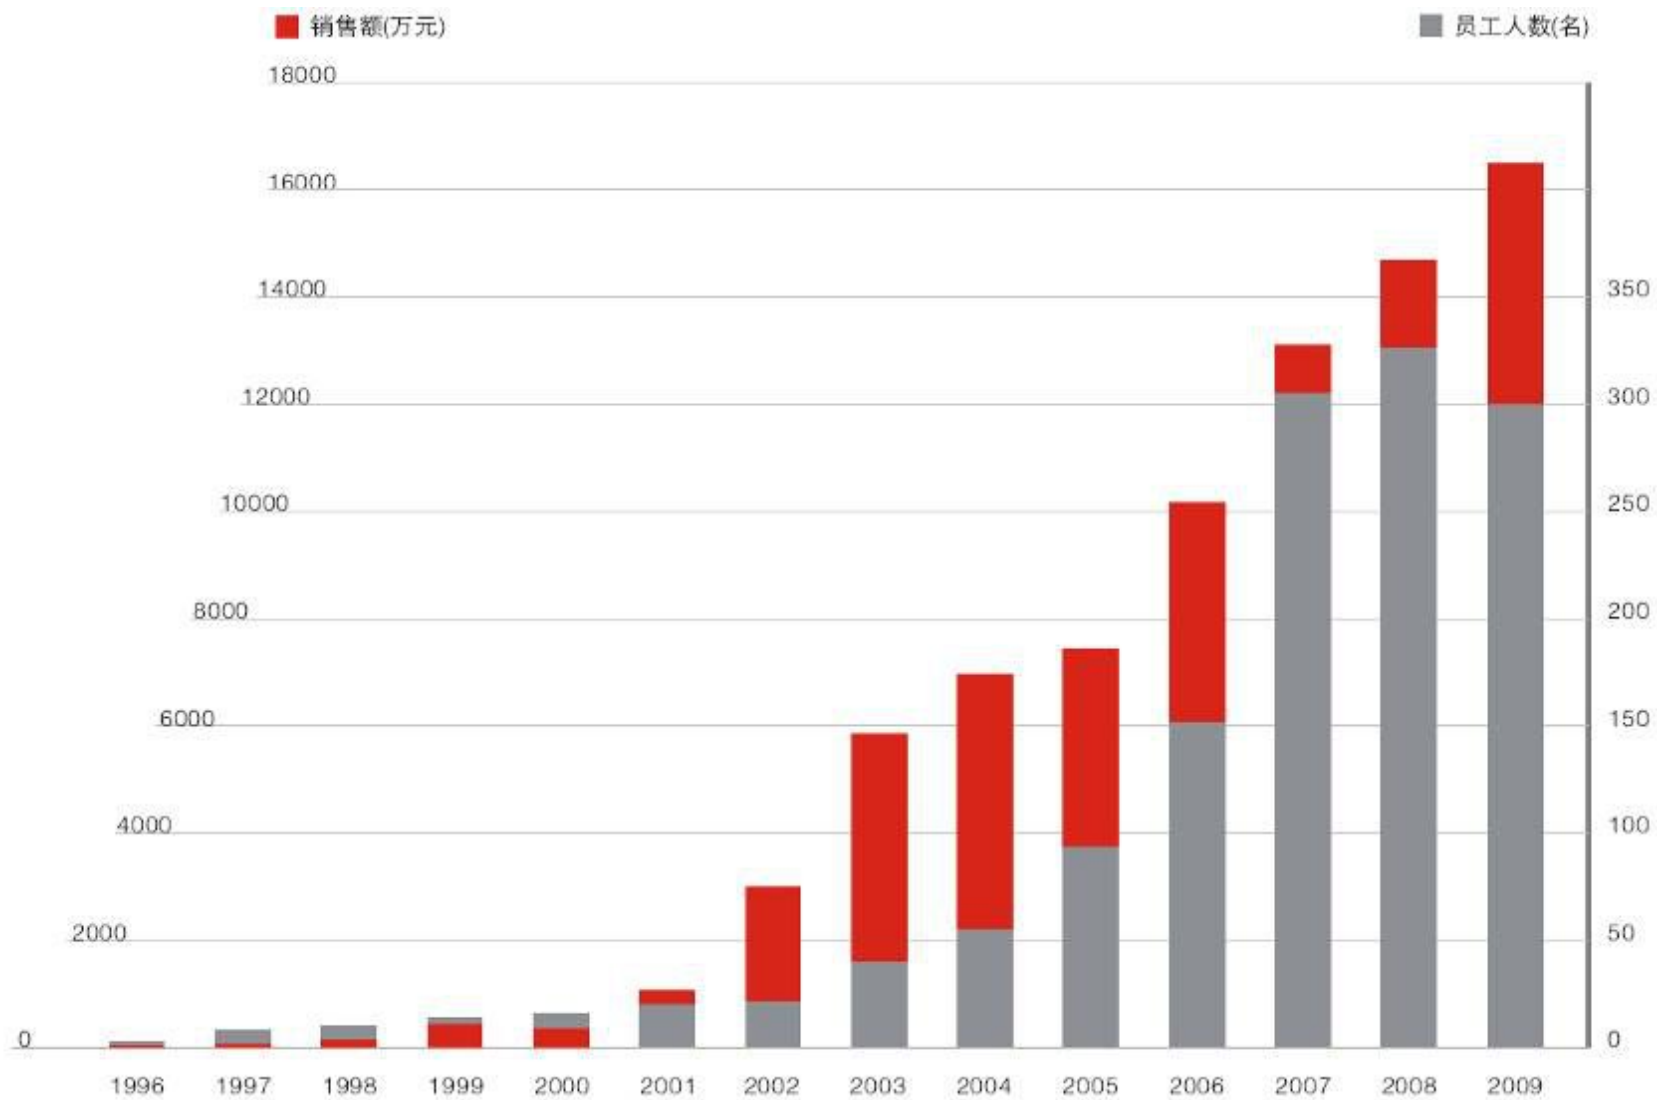

2011年

随着LED照明行业的普及，DALI、RF等产品开始大批量生产。

2010年

DALI整套方案在欧洲初步推广，跟据客户反馈升级产品的软硬件。

2009年

聚积智能前身G&G在英国伦敦注册。

发展趋势

公司战略